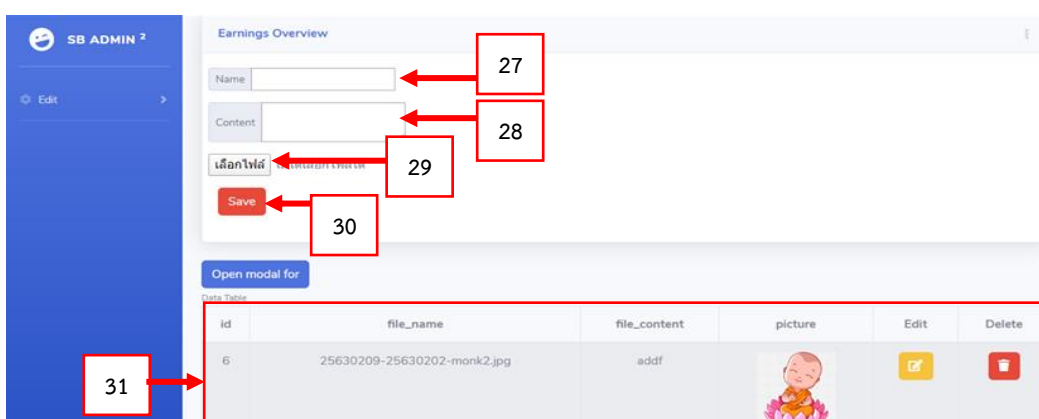

9. เลือกเมนู Solar system

10. ระบบจะแสดงรายละเอียดดวงดาวแต่ละดวง

11. เลือกเมนู E-Book

12. ระบบจะแสดงภาพหน้าแรกของ E-Book เพื่อทำการสแกน QR Code

13. เลือกเมนู Did you Know?

14. ระบบจะแสดงภาพระบบ AR และแสดงข้อมูลอื่น ๆ เพิ่มเติมของแต่ละดวงดาว

15. เลือกเมนู Test

16. ระบบจะแสดงข้อสอบเพื่อทำการทดสอบ

17. กรอกชื่อ

18. กรอกนามสกุล

19. เลือกข้อที่ถูกตั้งแต่ข้อ 1-10

20. กดปุ่ม Submit

21. แสดงคะแนนที่สอบได้

22. เลือกเมนู Admin
23. แสดงกล่อง Login
24. กรอก User
25. กรอก Password
26. กดปุ่ม Login เพื่อเข้าไปหน้าหลังบ้าน

27. กรอกชื่อ Title
28. กรอกข้อมูล
29. เลือกไฟล์รูปภาพ
30. กดปุ่ม Save เพื่อบันทึกแก้ไขหน้า About
31. แสดงข้อมูลที่ทำกรบันทึก

32. ใส่ข้อมูล Title

33. ใส่ข้อมูลที่ต้องการแก้ไข

The screenshot shows an 'Earnings Overview' form in SB ADMIN 2. The form is organized into two columns of input fields. The left column contains fields for Sun, Venus, Mars, Saturn, and Neptune, while the right column contains fields for Mercury, Earth, Jupiter, and Uranus. Each planet has a 'Title' and 'Content' field. Red arrows point to the 'Title_Sun' field (labeled 32) and the 'Content_earth' field (labeled 33).