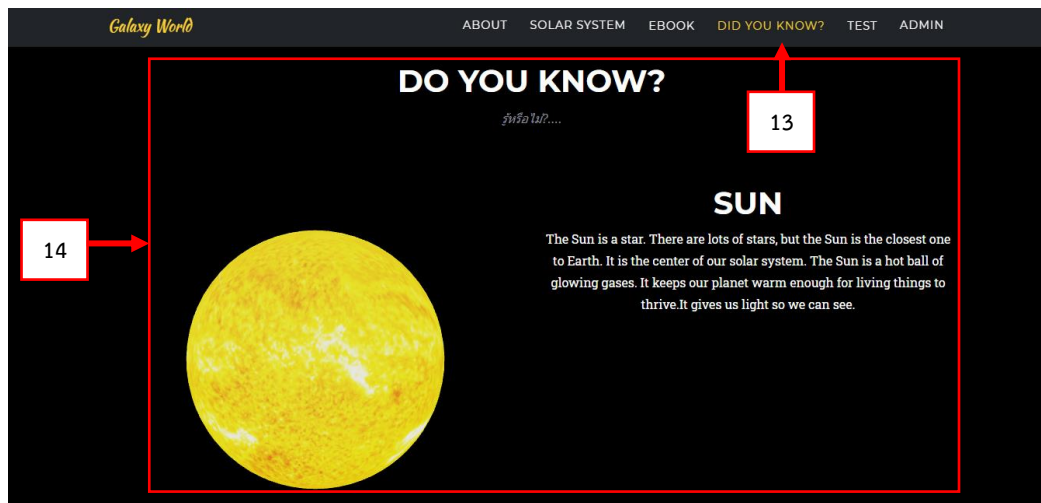

9. เลือกเมนู Solar system

10. ระบบจะแสดงรายละเอียดดวงดาวแต่ละดวง

11. เลือกเมนู E-Book

12. ระบบจะแสดงภาพหน้าแรกของ E-Book เพื่อทำการสแกน QR Code

13. เลือกเมนู Did you Know?

14. ระบบจะแสดงภาพระบบ AR และแสดงข้อมูลอื่น ๆ เพิ่มเติมของแต่ละดวงดาว