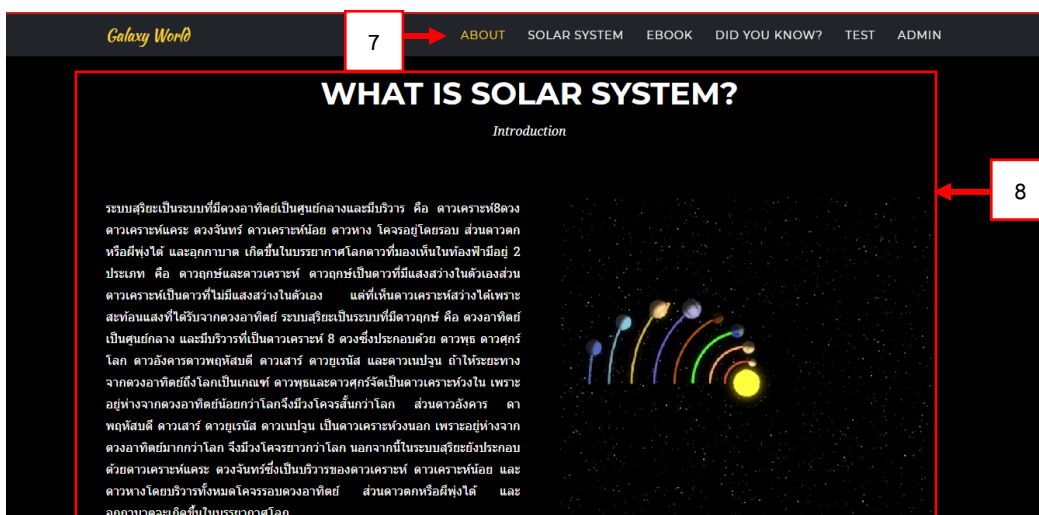

9. เลือกเมนู Solar system

10. ระบบจะแสดงรายละเอียดดวงดาวแต่ละดวง

11. เลือกเมนู E-Book

12. ระบบจะแสดงภาพหน้าแรกของ E-Book เพื่อทำการสแกน QR Code

13. เลือกเมนู Did you Know?

14. ระบบจะแสดงภาพระบบ AR และแสดงข้อมูลอื่น ๆ เพิ่มเติมของแต่ละดวงดาว