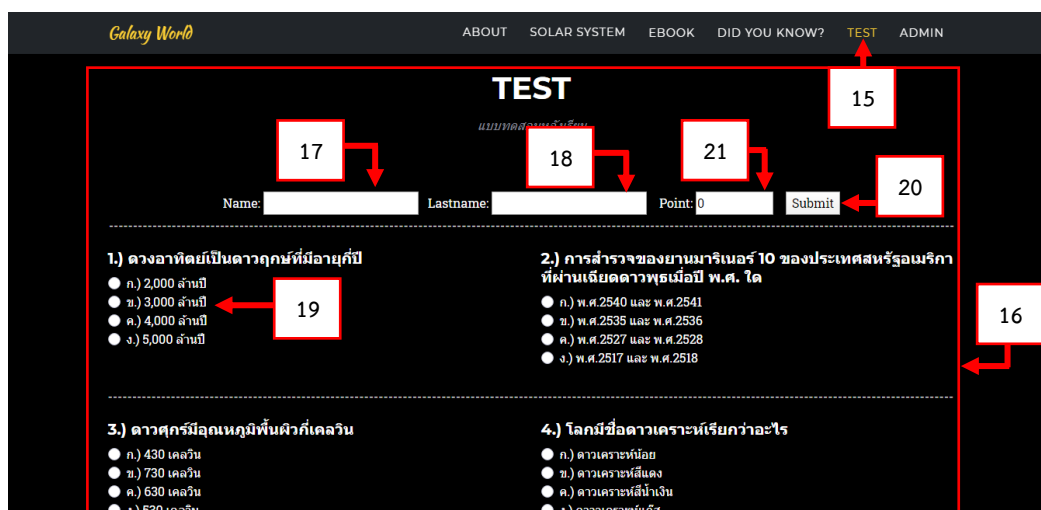

9. เลือกเมนู Solar system

10. ระบบจะแสดงรายละเอียดดวงดาวแต่ละดวง

11. เลือกเมนู E-Book

12. ระบบจะแสดงภาพหน้าแรกของ E-Book เพื่อทำการสแกน QR Code

13. เลือกเมนู Did you Know?

14. ระบบจะแสดงภาพระบบ AR และแสดงข้อมูลอื่น ๆ เพิ่มเติมของแต่ละดวงดาว

15. เลือกเมนู Test

16. ระบบจะแสดงข้อสอบเพื่อทำการทดสอบ

17. กรอกชื่อ

18. กรอกนามสกุล

19. เลือกข้อที่ถูกตั้งแต่ข้อ 1-10

20. กดปุ่ม Submit

21. แสดงคะแนนที่สอบได้

22. เลือกเมนู Admin
23. แสดงกล่อง Login
24. กรอก User
25. กรอก Password
26. กดปุ่ม Login เพื่อเข้าไปหน้าหลังบ้าน

27. กรอกชื่อ Title
28. กรอกข้อมูล
29. เลือกไฟล์รูปภาพ
30. กดปุ่ม Save เพื่อบันทึกแก้ไขหน้า About
31. แสดงข้อมูลที่ทำกรบันทึก

32. ใส่ข้อมูล Title

33. ใส่ข้อมูลที่ต้องการแก้ไข

The screenshot shows an 'Earnings Overview' form in SB ADMIN 2. The form is organized into two columns of input fields. The left column contains fields for Sun, Venus, Mars, Saturn, and Neptune, while the right column contains fields for Mercury, Earth, Jupiter, and Uranus. Each planet has a 'Title' and 'Content' field. Red arrows point to the 'Title_Sun' field (labeled 32) and the 'Content_earth' field (labeled 33).