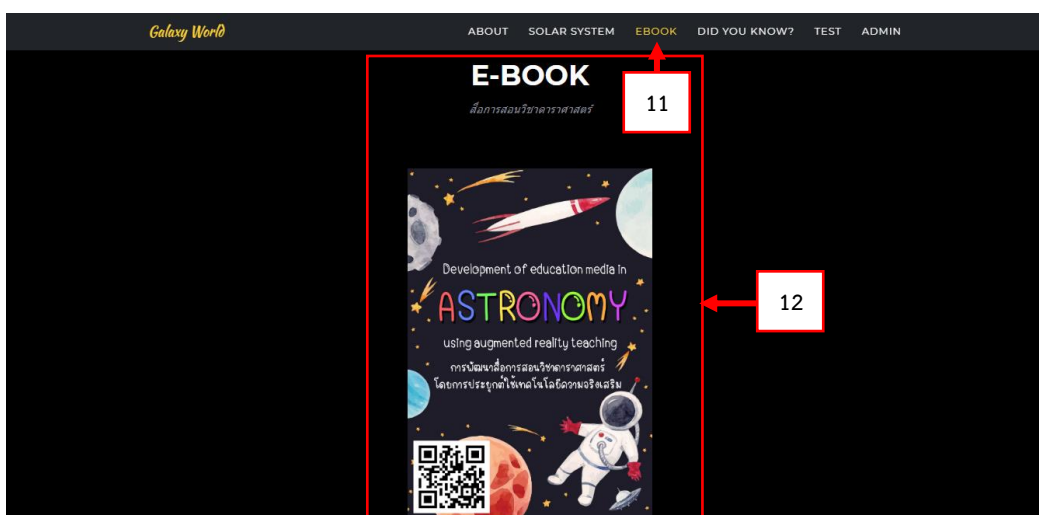

คู่มือการใช้งาน

เว็บไซต์สื่อการสอนวิชาดาราศาสตร์

โดยการประยุกต์ใช้

เทคโนโลยีความจริงเสริม

1. เมนู About
2. เมนู Solar system
3. เมนู E-book
4. เมนู Did you know?
5. เมนู Test
6. เมนู Admin

7. เลือกเมนู About
8. แสดงข้อมูลระบบสุริยะ

9. เลือกเมนู Solar system

10. ระบบจะแสดงรายละเอียดดวงดาวแต่ละดวง

11. เลือกเมนู E-Book

12. ระบบจะแสดงภาพหน้าแรกของ E-Book เพื่อทำการสแกน QR Code

13. เลือกเมนู Did you Know?

14. ระบบจะแสดงภาพระบบ AR และแสดงข้อมูลอื่น ๆ เพิ่มเติมของแต่ละดวงดาว