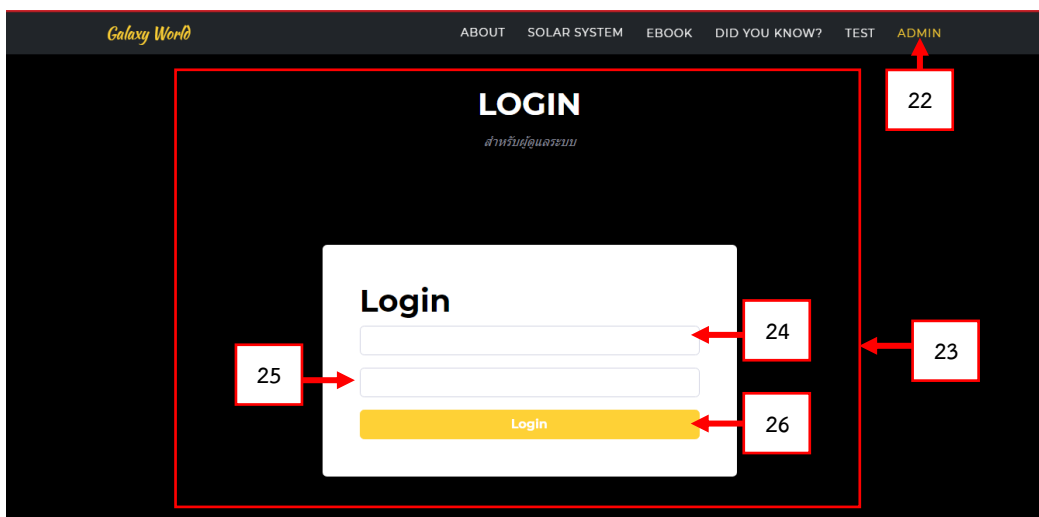

9. เลือกเมนู Solar system

10. ระบบจะแสดงรายละเอียดดวงดาวแต่ละดวง

11. เลือกเมนู E-Book

12. ระบบจะแสดงภาพหน้าแรกของ E-Book เพื่อทำการสแกน QR Code

13. เลือกเมนู Did you Know?

14. ระบบจะแสดงภาพระบบ AR และแสดงข้อมูลอื่น ๆ เพิ่มเติมของแต่ละดวงดาว

15. เลือกเมนู Test

16. ระบบจะแสดงข้อสอบเพื่อทำการทดสอบ

17. กรอกชื่อ

18. กรอกนามสกุล

19. เลือกข้อที่ถูกตั้งแต่ข้อ 1-10

20. กดปุ่ม Submit

21. แสดงคะแนนที่สอบได้

22. เลือกเมนู Admin
23. แสดงกล่อง Login
24. กรอก User
25. กรอก Password
26. กดปุ่ม Login เพื่อเข้าไปหน้าหลังบ้าน

27. กรอกชื่อ Title
28. กรอกข้อมูล
29. เลือกไฟล์รูปภาพ
30. กดปุ่ม Save เพื่อบันทึกแก้ไขหน้า About
31. แสดงข้อมูลที่ทำกรบันทึก

32. ใส่ข้อมูล Title

33. ใส่ข้อมูลที่ต้องการแก้ไข

The screenshot shows an 'Earnings Overview' form in SB ADMIN 2. The form is organized into two columns of input fields. The left column contains fields for Sun, Venus, Mars, Saturn, and Neptune, while the right column contains fields for Mercury, Earth, Jupiter, and Uranus. Each planet has a 'Title' and 'Content' field. Red arrows point to the 'Title_Sun' field (labeled 32) and the 'Content_earth' field (labeled 33).