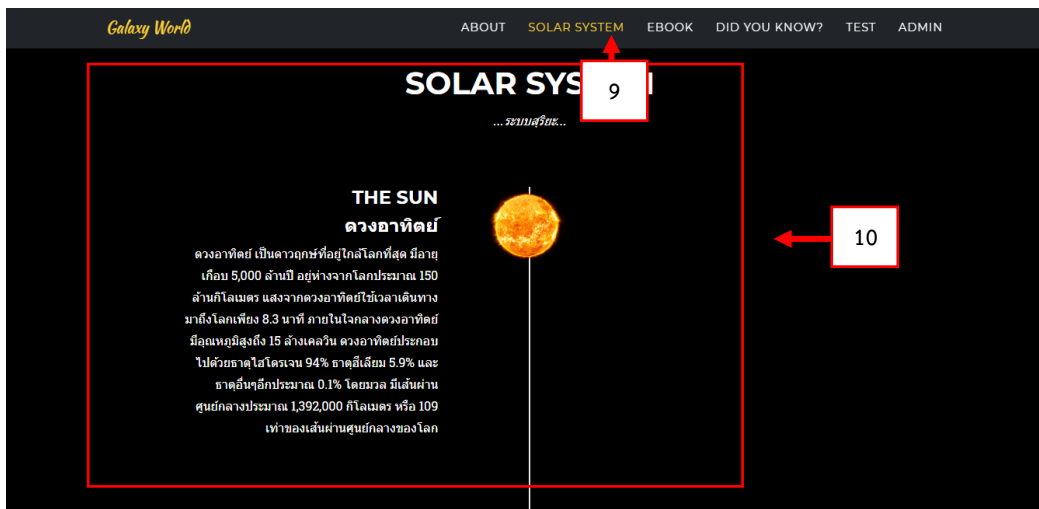

คู่มือการใช้งาน

เว็บไซต์สื่อการสอนวิชาดาราศาสตร์

โดยการประยุกต์ใช้

เทคโนโลยีความจริงเสริม

1. เมนู About
2. เมนู Solar system
3. เมนู E-book
4. เมนู Did you know?
5. เมนู Test
6. เมนู Admin

7. เลือกเมนู About
8. แสดงข้อมูลระบบสุริยะ

9. เลือกเมนู Solar system

10. ระบบจะแสดงรายละเอียดดวงดาวแต่ละดวง

11. เลือกเมนู E-Book

12. ระบบจะแสดงภาพหน้าแรกของ E-Book เพื่อทำการสแกน QR Code

13. เลือกเมนู Did you Know?

14. ระบบจะแสดงภาพระบบ AR และแสดงข้อมูลอื่น ๆ เพิ่มเติมของแต่ละดวงดาว