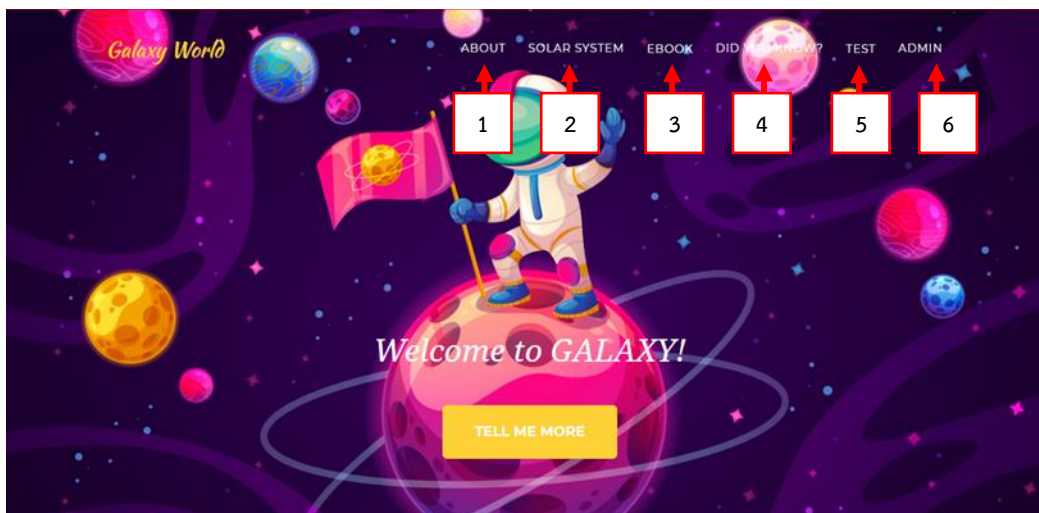

คู่มือการใช้งาน

เว็บไซต์สื่อการสอนวิชาดาราศาสตร์

โดยการประยุกต์ใช้

เทคโนโลยีความจริงเสริม

1. เมนู About
2. เมนู Solar system
3. เมนู E-book
4. เมนู Did you know?
5. เมนู Test
6. เมนู Admin

7. เลือกเมนู About
8. แสดงข้อมูลระบบสุริยะ

9. เลือกเมนู Solar system

10. ระบบจะแสดงรายละเอียดดวงดาวแต่ละดวง

11. เลือกเมนู E-Book

12. ระบบจะแสดงภาพหน้าแรกของ E-Book เพื่อทำการสแกน QR Code

13. เลือกเมนู Did you Know?

14. ระบบจะแสดงภาพระบบ AR และแสดงข้อมูลอื่น ๆ เพิ่มเติมของแต่ละดวงดาว