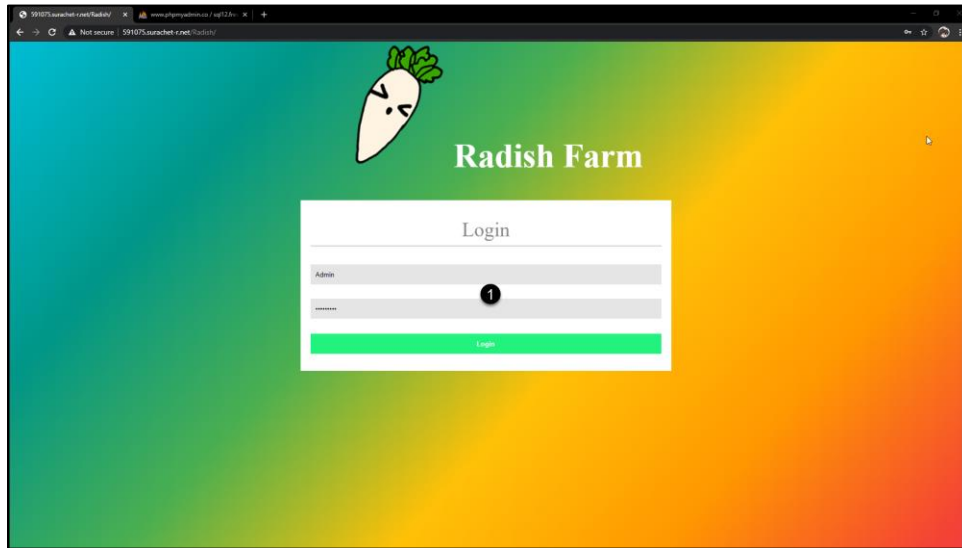

## ส่วนการใช้งานเว็บไซต์

1. เข้าไปที่เว็บไซต์ <http://591075.surachet-r.net/Radish> ใส่ Username : Admin  
Password : rootadmin

2. เว็บไซต์หน้า Menu จะประกอบไปด้วย
  1. แถบเมนู Bar เพื่อเลือกหน้าที่ต้องการ
  2. แสดงค่าความชื้นในดินและอุณหภูมิในอากาศภายในโรงเรือนและนอกโรงเรือน
  3. กราฟสรุปผลรายอาทิตย์
  4. แสดงชื่ออุปกรณ์และสถานะการทำงานของเซ็นเซอร์