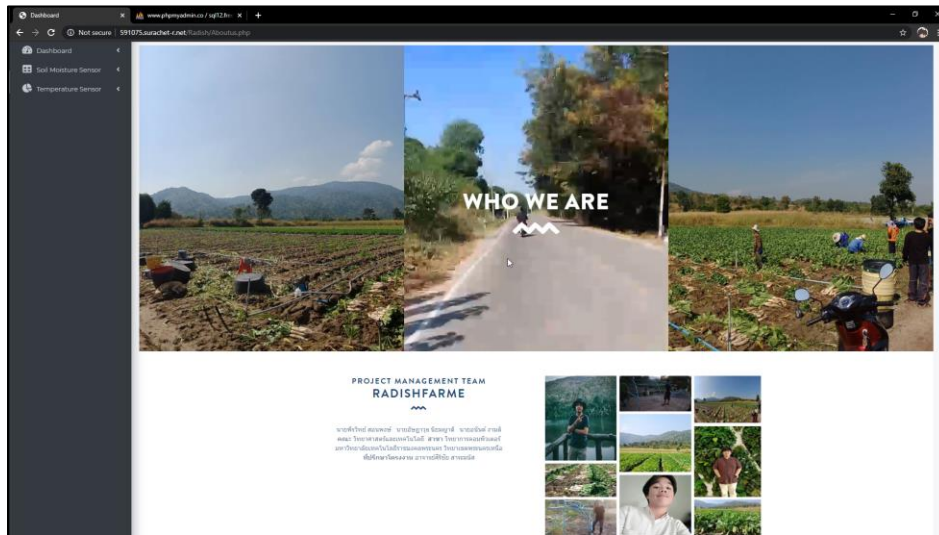

7. เมนูบาร์ด้านบนจะประกอบไปด้วย
  1. ปุ่มสามารถปิดเมนูบาร์ด้านข้างได้
  2. หน้าผู้จัดทำ
  3. ออกจากระบบ

1

2 About 3 Logout

8. เว็บไซต์หน้าผู้จัดทำสามารถดูข้อมูลและวีดีโอได้โดยตรง