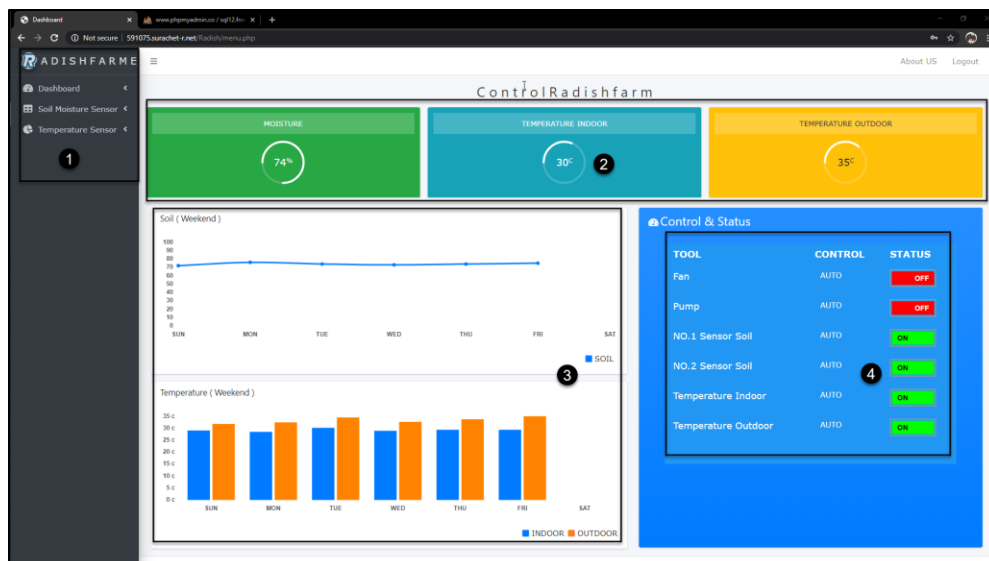

## ส่วนการใช้งานเว็บไซต์

1. เข้าไปที่เว็บไซต์ <http://591075.surachet-r.net/Radish> ใส่ Username : Admin  
Password : rootadmin

2. เว็บไซต์หน้า Menu จะประกอบไปด้วย
  1. แถบเมนู Bar เพื่อเลือกหน้าที่ต้องการ
  2. แสดงค่าความชื้นในดินและอุณหภูมิในอากาศภายในโรงเรือนและนอกโรงเรือน
  3. กราฟสรุปผลรายอาทิตย์
  4. แสดงชื่ออุปกรณ์และสถานะการทำงานของเซ็นเซอร์

3. เว็บไซต์หน้า Soil1 จะประกอบไปด้วย

1. กราฟสรุปผลรายอาทิตย์ของเซ็นเซอร์วัดความชื้นในดินสองตัว
2. ตารางแสดงข้อมูลของเซ็นเซอร์วัดความชื้นตัวที่ 1

4. เว็บไซต์หน้า Soil2 จะประกอบไปด้วย

1. กราฟสรุปผลรายอาทิตย์ของเซ็นเซอร์วัดความชื้นในดินสองตัว
2. ตารางแสดงข้อมูลของเซ็นเซอร์วัดความชื้นตัวที่ 2.
3. เลือกหน้าตารางแสดงข้อมูลของเซ็นเซอร์วัดความชื้น

5. เว็บไซต์หน้า INDOOR จะประกอบไปด้วย

1. กราฟสรุปผลรายอาทิตย์ของเซ็นเซอร์วัดอุณหภูมิภายในโรงเรือนและนอกโรงเรือน
2. ตารางแสดงข้อมูลของเซ็นเซอร์วัดอุณหภูมิภายใน

6. เว็บไซต์หน้า OUTDOOR จะประกอบไปด้วย

1. กราฟสรุปผลรายอาทิตย์ของเซ็นเซอร์วัดอุณหภูมิภายในโรงเรือนและนอกโรงเรือน
2. ตารางแสดงข้อมูลของเซ็นเซอร์วัดอุณหภูมินอกโรงเรือน
3. เลือกหน้าตารางแสดงข้อมูลของเซ็นเซอร์วัดความชื้น

43	2020-01-17 10:00:00	80 %
44	2020-01-17 11:00:00	76 %

7. เมนูบาร์ด้านบนจะประกอบไปด้วย
  1. ปุ่มสามารถปิดเมนูบาร์ด้านข้างได้
  2. หน้าผู้จัดทำ
  3. ออกจากระบบ

1

2 About 3 Logout

8. เว็บไซต์หน้าผู้จัดทำสามารถดูข้อมูลและวีดีโอได้โดยตรง