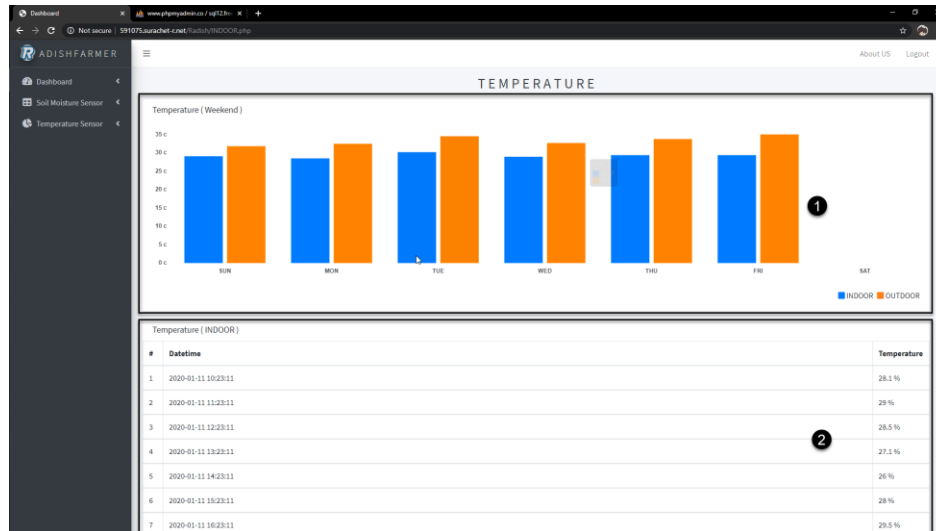

3. เว็บไซต์หน้า Soil1 จะประกอบไปด้วย

1. กราฟสรุปผลรายอาทิตย์ของเซ็นเซอร์วัดความชื้นในดินสองตัว
2. ตารางแสดงข้อมูลของเซ็นเซอร์วัดความชื้นตัวที่ 1

4. เว็บไซต์หน้า Soil2 จะประกอบไปด้วย

1. กราฟสรุปผลรายอาทิตย์ของเซ็นเซอร์วัดความชื้นในดินสองตัว
2. ตารางแสดงข้อมูลของเซ็นเซอร์วัดความชื้นตัวที่ 2.
3. เลือกหน้าตารางแสดงข้อมูลของเซ็นเซอร์วัดความชื้น

5. เว็บไซต์หน้า INDOOR จะประกอบไปด้วย

1. กราฟสรุปผลรายอาทิตย์ของเซ็นเซอร์วัดอุณหภูมิภายในโรงเรือนและนอกโรงเรือน
2. ตารางแสดงข้อมูลของเซ็นเซอร์วัดอุณหภูมิภายใน

6. เว็บไซต์หน้า OUTDOOR จะประกอบไปด้วย

1. กราฟสรุปผลรายอาทิตย์ของเซ็นเซอร์วัดอุณหภูมิภายในโรงเรือนและนอกโรงเรือน
2. ตารางแสดงข้อมูลของเซ็นเซอร์วัดอุณหภูมินอกโรงเรือน
3. เลือกหน้าตารางแสดงข้อมูลของเซ็นเซอร์วัดความชื้น

43	2020-01-17 10:00:00	80 %
44	2020-01-17 11:00:00	76 %

7. เมนูบาร์ด้านบนจะประกอบไปด้วย
  1. ปุ่มสามารถปิดเมนูบาร์ด้านข้างได้
  2. หน้าผู้จัดทำ
  3. ออกจากระบบ

1

2 About 3 Logout

8. เว็บไซต์หน้าผู้จัดทำสามารถดูข้อมูลและวีดีโอได้โดยตรง