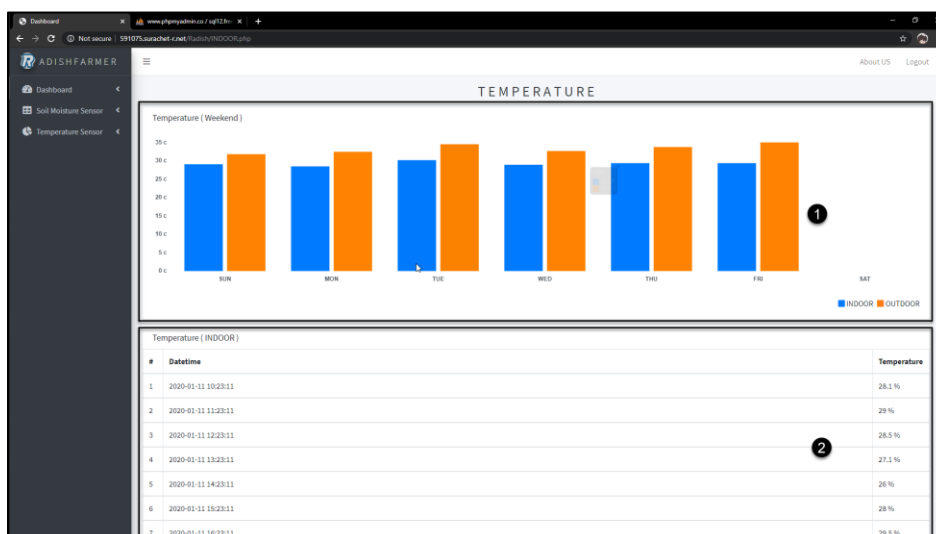

## ส่วนการใช้งานเว็บไซต์

1. เข้าไปที่เว็บไซต์ <http://591075.surachet-r.net/Radish> ใส่ Username : Admin  
Password : rootadmin

2. เว็บไซต์หน้า Menu จะประกอบไปด้วย
  1. แถบเมนู Bar เพื่อเลือกหน้าที่ต้องการ
  2. แสดงค่าความชื้นในดินและอุณหภูมิในอากาศภายในโรงเรือนและนอกโรงเรือน
  3. กราฟสรุปผลรายอาทิตย์
  4. แสดงชื่ออุปกรณ์และสถานะการทำงานของเซ็นเซอร์

3. เว็บไซต์หน้า Soil1 จะประกอบไปด้วย

1. กราฟสรุปผลรายอาทิตย์ของเซ็นเซอร์วัดความชื้นในดินสองตัว
2. ตารางแสดงข้อมูลของเซ็นเซอร์วัดความชื้นตัวที่ 1

4. เว็บไซต์หน้า Soil2 จะประกอบไปด้วย

1. กราฟสรุปผลรายอาทิตย์ของเซ็นเซอร์วัดความชื้นในดินสองตัว
2. ตารางแสดงข้อมูลของเซ็นเซอร์วัดความชื้นตัวที่ 2.
3. เลือกหน้าตารางแสดงข้อมูลของเซ็นเซอร์วัดความชื้น

5. เว็บไซต์หน้า INDOOR จะประกอบไปด้วย

1. กราฟสรุปผลรายอาทิตย์ของเซ็นเซอร์วัดอุณหภูมิภายในโรงเรือนและนอกโรงเรือน
2. ตารางแสดงข้อมูลของเซ็นเซอร์วัดอุณหภูมิภายใน

6. เว็บไซต์หน้า OUTDOOR จะประกอบไปด้วย

1. กราฟสรุปผลรายอาทิตย์ของเซ็นเซอร์วัดอุณหภูมิภายในโรงเรือนและนอกโรงเรือน
2. ตารางแสดงข้อมูลของเซ็นเซอร์วัดอุณหภูมินอกโรงเรือน
3. เลือกหน้าตารางแสดงข้อมูลของเซ็นเซอร์วัดความชื้น

43	2020-01-17 10:00:00	80 %
44	2020-01-17 11:00:00	76 %

7. เมนูบาร์ด้านบนจะประกอบไปด้วย
  1. ปุ่มสามารถปิดเมนูบาร์ด้านข้างได้
  2. หน้าผู้จัดทำ
  3. ออกจากระบบ

1

2 About 3 Logout

8. เว็บไซต์หน้าผู้จัดทำสามารถดูข้อมูลและวีดีโอได้โดยตรง