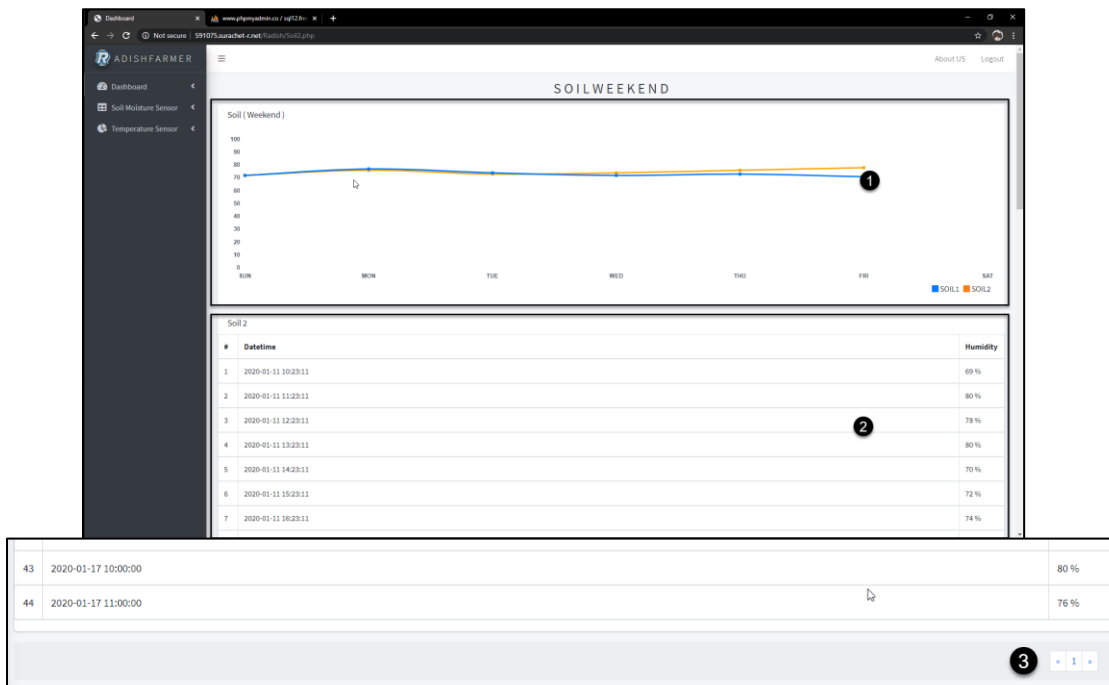

## ส่วนการใช้งานเว็บไซต์

1. เข้าไปที่เว็บไซต์ <http://591075.surachet-r.net/Radish> ใส่ Username : Admin  
Password : rootadmin

2. เว็บไซต์หน้า Menu จะประกอบไปด้วย
  1. แถบเมนู Bar เพื่อเลือกหน้าที่ต้องการ
  2. แสดงค่าความชื้นในดินและอุณหภูมิในอากาศภายในโรงเรือนและนอกโรงเรือน
  3. กราฟสรุปผลรายอาทิตย์
  4. แสดงชื่ออุปกรณ์และสถานะการทำงานของเซ็นเซอร์

3. เว็บไซต์หน้า Soil1 จะประกอบไปด้วย

1. กราฟสรุปผลรายอาทิตย์ของเซ็นเซอร์วัดความชื้นในดินสองตัว
2. ตารางแสดงข้อมูลของเซ็นเซอร์วัดความชื้นตัวที่ 1

4. เว็บไซต์หน้า Soil2 จะประกอบไปด้วย

1. กราฟสรุปผลรายอาทิตย์ของเซ็นเซอร์วัดความชื้นในดินสองตัว
2. ตารางแสดงข้อมูลของเซ็นเซอร์วัดความชื้นตัวที่ 2.
3. เลือกหน้าตารางแสดงข้อมูลของเซ็นเซอร์วัดความชื้น

43	2020-01-17 10:00:00	80 %
44	2020-01-17 11:00:00	76 %

7. เมนูบาร์ด้านบนจะประกอบไปด้วย
  1. ปุ่มสามารถปิดเมนูบาร์ด้านข้างได้
  2. หน้าผู้จัดทำ
  3. ออกจากระบบ

1

2 About 3 Logout

8. เว็บไซต์หน้าผู้จัดทำสามารถดูข้อมูลและวีดีโอได้โดยตรง